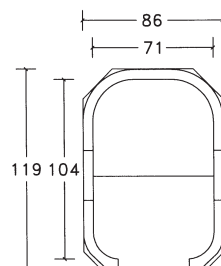

FORNO MINI

190 kg

a richiesta

sportello con vetro

FORNO PICCOLO

230 kg

FORNO PICCOLO

allungato

290 kg

FORNO 4 ELEMENTI

560 kg

FORNO MEDIO

650 kg

Disponibile a
richiesta con
bocca allargata

FORNO GRANDE

760 kg