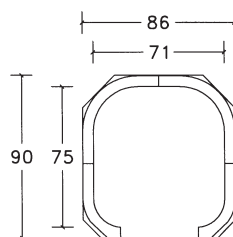

FORNO MINI

190 kg

a richiesta

sportello con vetro

FORNO PICCOLO

230 kg

FORNO PICCOLO

allungato

290 kg

FORNO 4 ELEMENTI

560 kg

FORNO MEDIO

650 kg

Disponibile a
richiesta con
bocca allargata

FORNO GRANDE

760 kg