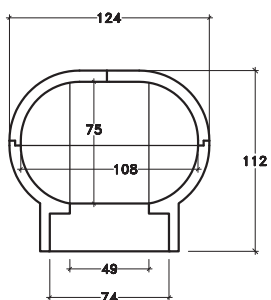

FORNO MINI

190 kg

a richiesta

sportello con vetro

FORNO PICCOLO

230 kg

FORNO PICCOLO

allungato

290 kg

FORNO 4 ELEMENTI

560 kg

FORNO MEDIO

650 kg

Disponibile a
richiesta con
bocca allargata

FORNO GRANDE

760 kg